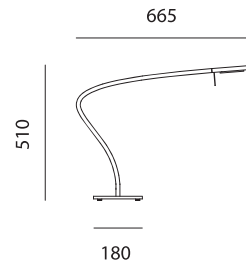

Structure

> **Struttura:**
alluminio curvato, verniciato nero opaco.
Testa LED orientabile in alluminio anodizzato
e ottica in PMMA. Braccio con rotazione a 360°.

> **Versione LED:**
dimmerabile a richiesta.

> **Version LED:**
dimmbar auf Wunsch.

> **Structure:**
aluminium courbé, verni noir mat. Tête LED
orientable en aluminium anodisé et optique
en methacrylate. Diffuseur orientable à 360°.

> **Version LED:**
réglable sur demande.

> **Estructura:**
aluminio curvado barnizado negro mate.
Cabeza LED orientable en aluminio anodizado
y lente en metacrilato. Cuerpo de la lámpara
con rotación de 360°.

> **Version LED:**
regulable a petición.

Model T3

Colors

Light data

LED 1x6W - 3000K (340lm)

— mm 1900