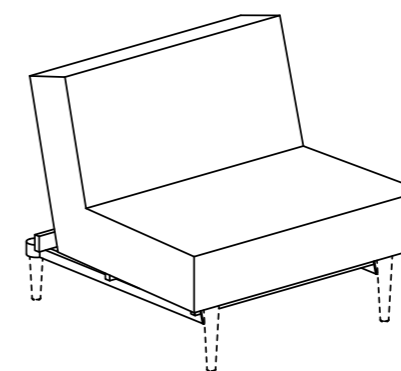

HVILE - RUHE - RELAX - REPOSER / SIDDE - SITZEN - SIT - ASSISE