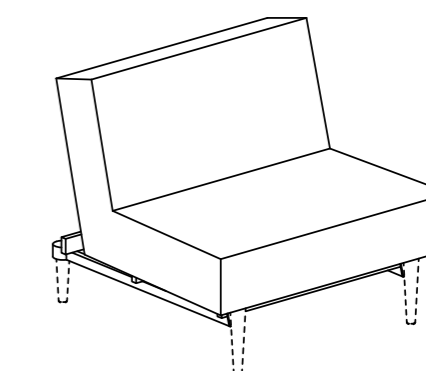

069463-01
SP CHAIR HL LEG

2,54 cm = 1 US INCH

4

③ x 2  ② x 2 

5

③ x 4  ② x 4 

069463-01
SP CHAIR HL LEG

1

SOVE - SCHLAFEN - SLEEP - DORMIR

2

HVILE - RUHE - RELAX - REPOSER

3

HVILE - RUHE - RELAX - REPOSER

4

SIDDE - SITZEN - SIT - ASSISE

5