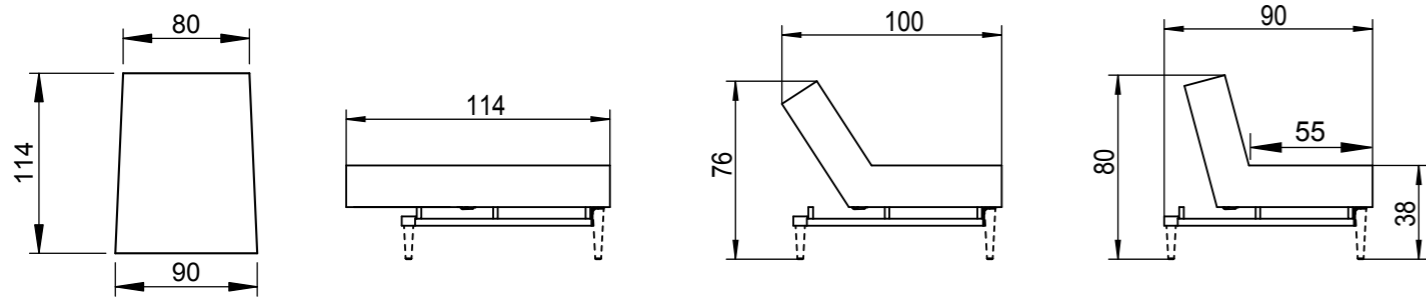

- ① x 4
- ② x 6
- ③ x 10
- ④ x 2
- ⑤ x 1
- ⑥ x 1

2,54 cm = 1 US INCH

4

③ x 2  ② x 2 

069463-01
SP CHAIR HL LEG

1

SOVE - SCHLAFEN - SLEEP - DORMIR

2

HVILE - RUHE - RELAX - REPOSER

3

HVILE - RUHE - RELAX - REPOSER

4

SIDDE - SITZEN - SIT - ASSISE

5

③ x 4  ② x 4 

5