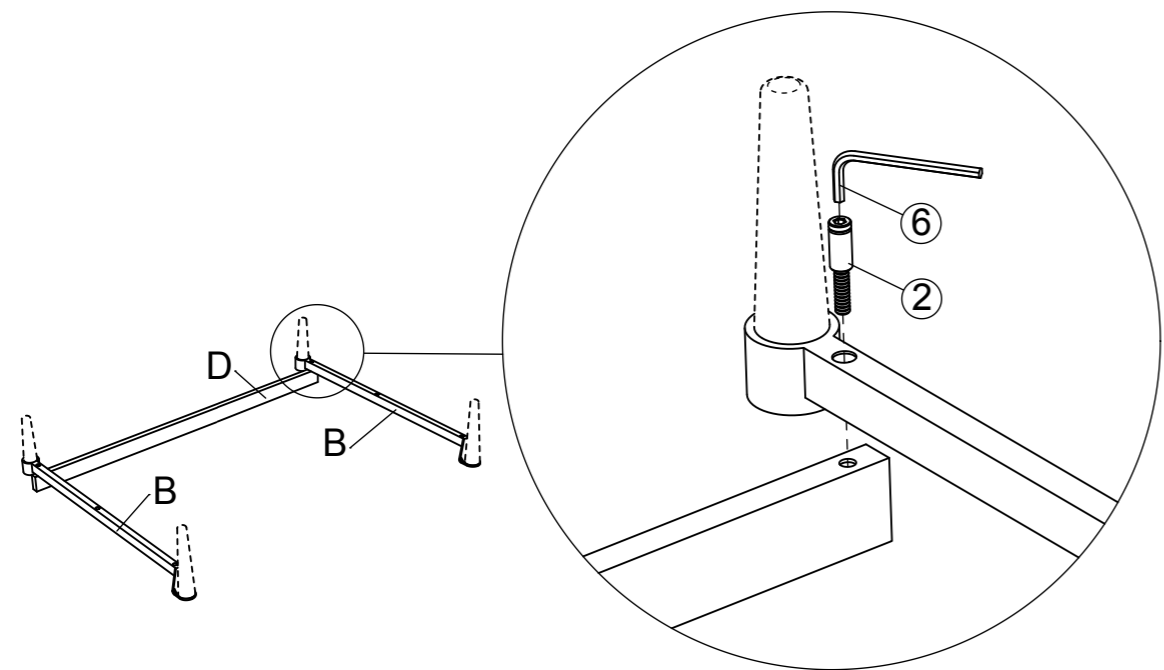

- ① x 4
- ② x 6
- ③ x 10
- ④ x 2
- ⑤ x 1
- ⑥ x 1

2,54 cm = 1 US INCH

4

③ x 2  ② x 2 

069463-01
SP CHAIR HL LEG

1

SOVE - SCHLAFEN - SLEEP - DORMIR

2

HVILE - RUHE - RELAX - REPOSER

3

HVILE - RUHE - RELAX - REPOSER

4

SIDDE - SITZEN - SIT - ASSISE

5

③ x 4  ② x 4 

5