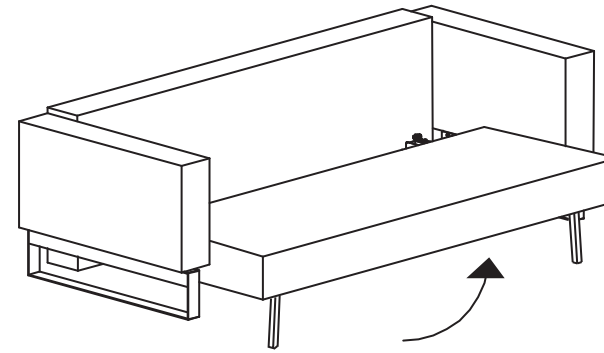

1

SIDDE-SITZEN-SIT-ASSISE

2

7

8

3

4

MAGASIN-BETTKASTEN-BEDDINGBOX
-COFFRE DE LITEPIE

9

10

5

6

11

12