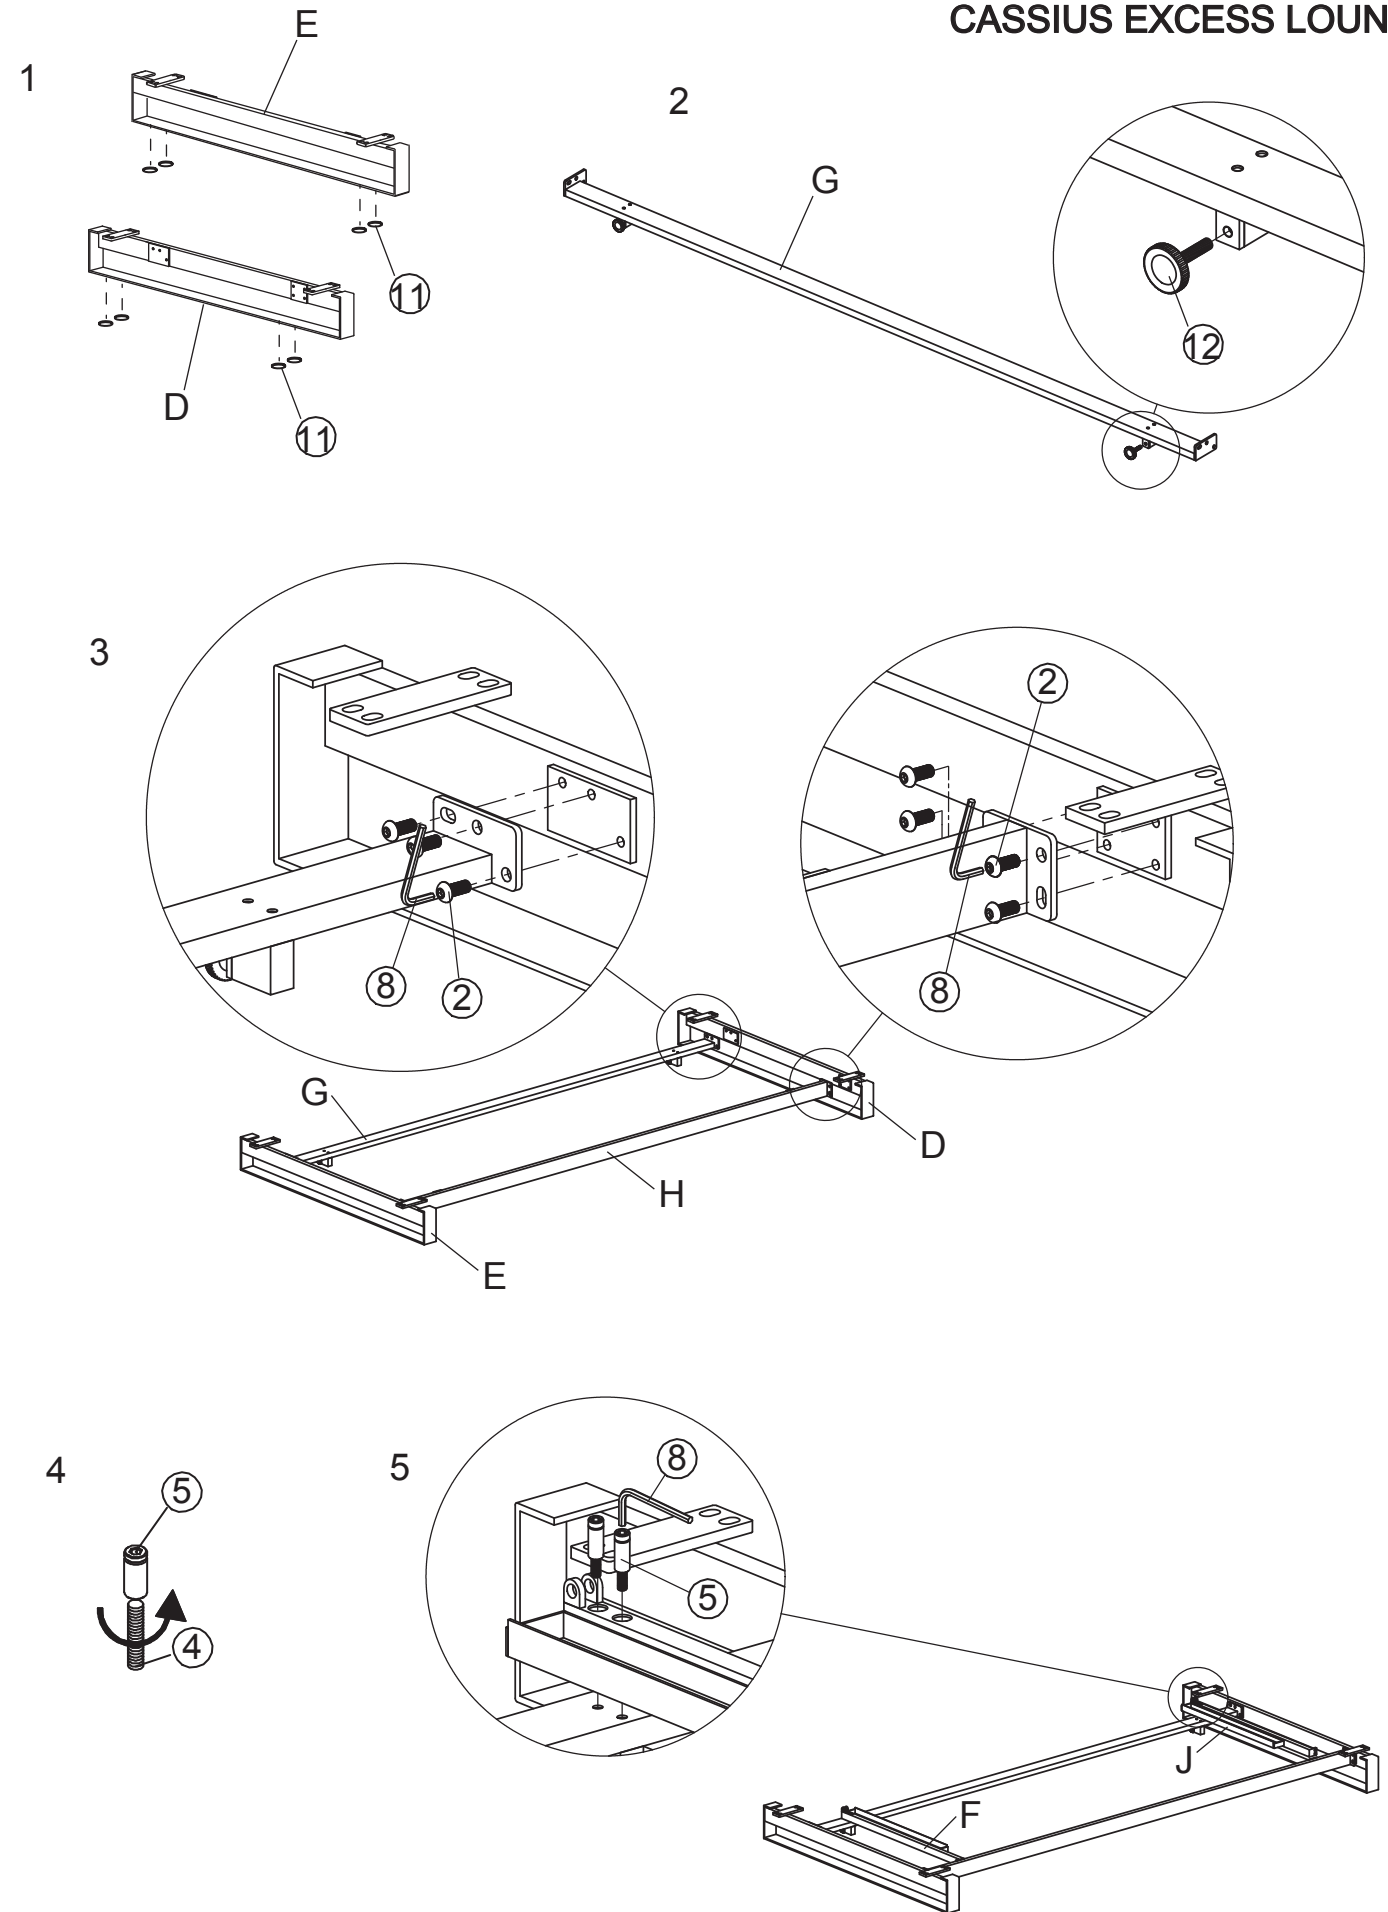

- ① x 4
- ② x 38
- ③ x 2
- ④ x 4
- ⑤ x 4
- ⑦ x 2
- ⑧ x 1
- ⑨ x 1
- ⑩ x 1
- ⑪ x 1
- ⑫ x 2

Betræk til puderne vil du finde, når du åbner lynlåsen under sædet.
 The cover for the cushions you will find, when you open the zipper under the seat.
 Den Kissenbezug finden Sie indem Sie den Reißverschluss unter dem Sitz öffnen.
 Vous trouverez la housse pour les coussins en ouvrant la fermeture sous le siège.
 De hoes voor de kussens vindt u onder het zitgedeelte na het openen van de rits.
 靠枕外套放在坐垫里面，取出时请拉开坐垫底布拉链。
 Чехлы для подушек Вы найдете под сиденьем дивана, расстегнув «молнию».

2.54CM=1US INCH

069330
 CASSIUS EXCESS LOUNGER

1

SIDDE-SITZEN-SIT-ASSISE

2

7

SOVE-SCHLAFEN-SLEEP-DORMIR

8