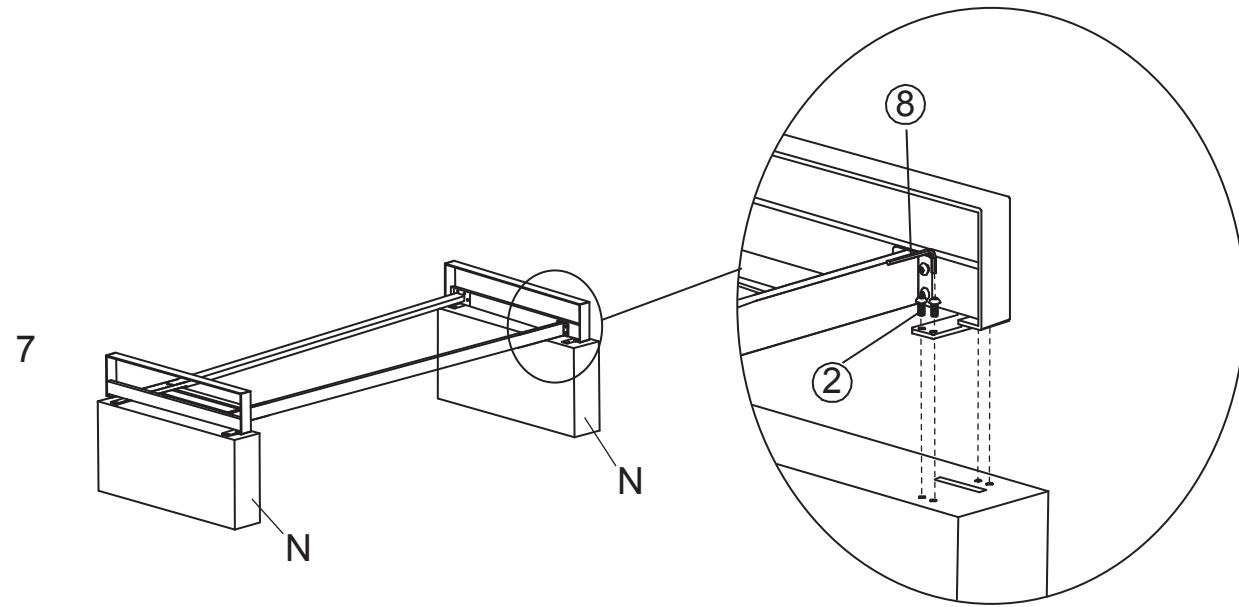

- ① x 4
- ② x 38
- ③ x 2
- ④ x 4
- ⑤ x 4
- ⑦ x 2
- ⑧ x 1
- ⑨ x 1
- ⑩ x 1
- ⑪ x 1
- ⑫ x 2

Betræk til puderne vil du finde, når du åbner lynlåsen under sædet.
 The cover for the cushions you will find, when you open the zipper under the seat.
 Den Kissenbezug finden Sie indem Sie den Reißverschluss unter dem Sitz öffnen.
 Vous trouverez la housse pour les coussins en ouvrant la fermeture sous le siège.
 De hoes voor de kussens vindt u onder het zitgedeelte na het openen van de rits.
 靠枕外套放在坐垫里面，取出时请拉开坐垫底布拉链。
 Чехлы для подушек Вы найдете под сиденьем дивана, расстегнув «молнию».

2.54CM=1US INCH

069330
 CASSIUS EXCESS LOUNGER

1

SIDDE-SITZEN-SIT-ASSISE

2

7

SOVE-SCHLAFEN-SLEEP-DORMIR

8