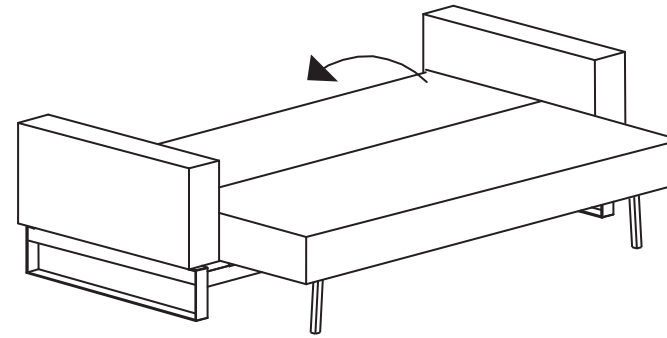

- ① x 4
- ② x 38
- ③ x 2
- ④ x 4
- ⑤ x 4
- ⑦ x 2
- ⑧ x 1
- ⑨ x 1
- ⑩ x 1
- ⑪ x 1
- ⑫ x 2

Betræk til puderne vil du finde, når du åbner lynlåsen under sædet.
 The cover for the cushions you will find, when you open the zipper under the seat.
 Den Kissenbezug finden Sie indem Sie den Reißverschluss unter dem Sitz öffnen.
 Vous trouverez la housse pour les coussins en ouvrant la fermeture sous le siège.
 De hoes voor de kussens vindt u onder het zitgedeelte na het openen van de rits.
 靠枕外套放在坐垫里面，取出时请拉开坐垫底布拉链。
 Чехлы для подушек Вы найдете под сиденьем дивана, расстегнув «молнию».

2.54CM=1US INCH

069330
 CASSIUS EXCESS LOUNGER

1

SIDDE-SITZEN-SIT-ASSISE

2

7

SOVE-SCHLAFEN-SLEEP-DORMIR

8