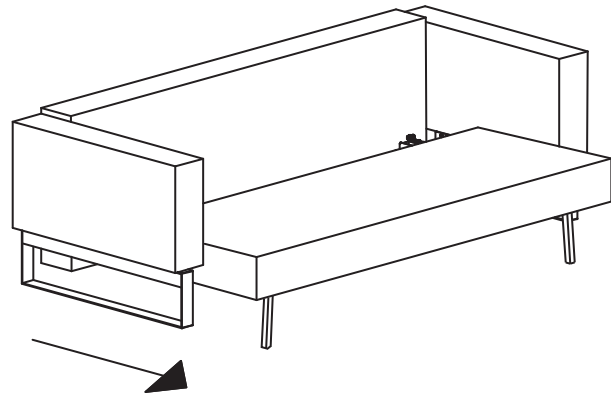

1

SIDDE-SITZEN-SIT-ASSISE

2

7

8

3

4

MAGASIN-BETTKASTEN-BEDDINGBOX
-COFFRE DE LITEPIE

9

10

5

6

11

12