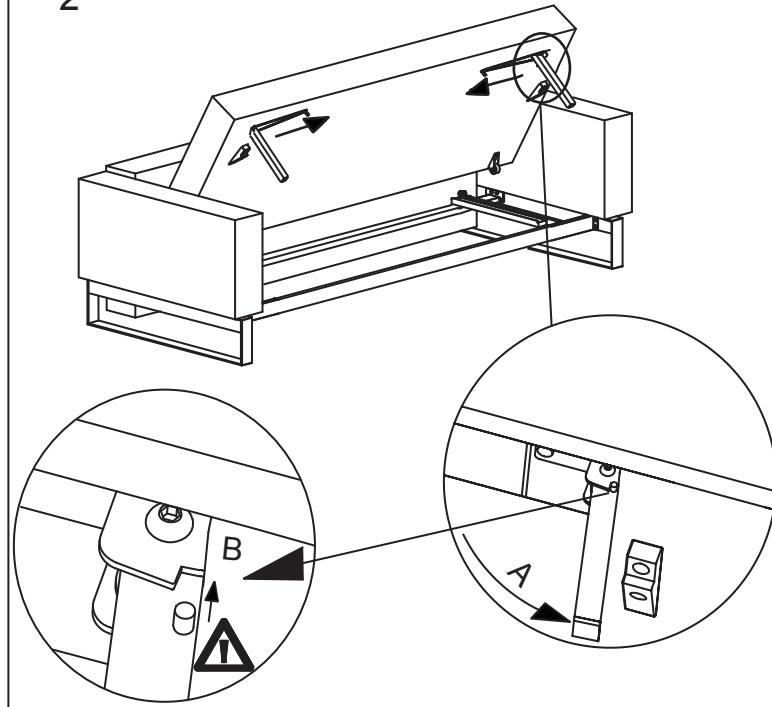

2.54CM=1US INCH

069330
 CASSIUS EXCESS LOUNGER

1

SIDDE-SITZEN-SIT-ASSISE

2

7

SOVE-SCHLAFEN-SLEEP-DORMIR

8