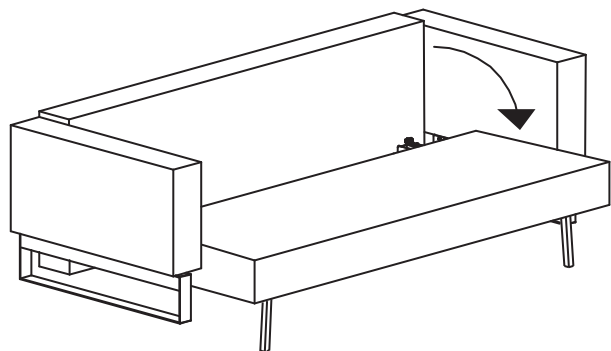

1

SIDDE-SITZEN-SIT-ASSISE

2

7

8

3

4

MAGASIN-BETTKASTEN-BEDDINGBOX
-COFFRE DE LITEPIE

9

10

5

6

11

12