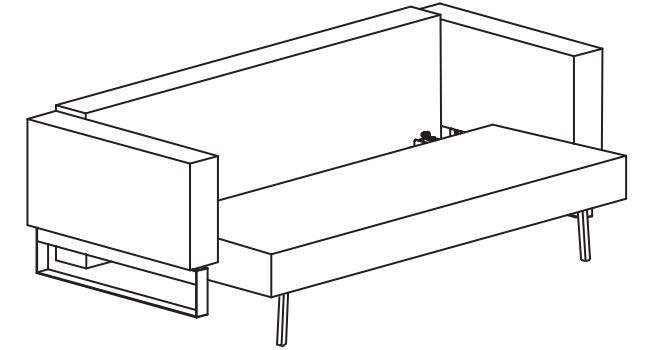

2.54CM=1US INCH

069330
 CASSIUS EXCESS LOUNGER

1

SIDDE-SITZEN-SIT-ASSISE

2

7

SOVE-SCHLAFEN-SLEEP-DORMIR

8