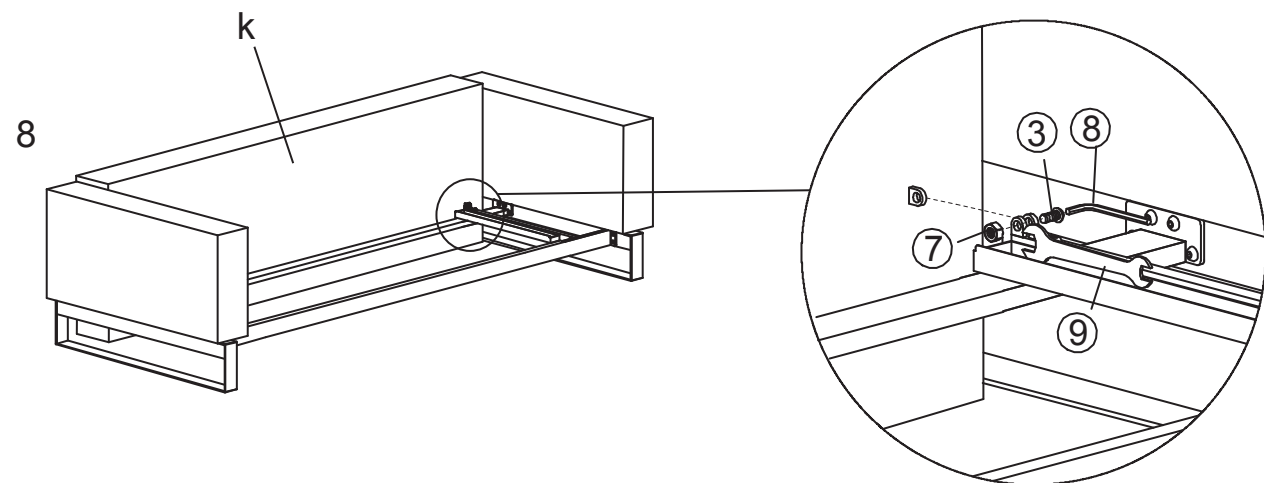

- ① x 4
- ② x 38
- ③ x 2
- ④ x 4
- ⑤ x 4
- ⑦ x 2
- ⑧ x 1
- ⑨ x 1
- ⑩ x 1
- ⑪ x 1
- ⑫ x 2

Betræk til puderne vil du finde, når du åbner lynlåsen under sædet.
 The cover for the cushions you will find, when you open the zipper under the seat.
 Den Kissenbezug finden Sie indem Sie den Reißverschluss unter dem Sitz öffnen.
 Vous trouverez la housse pour les coussins en ouvrant la fermeture sous le siège.
 De hoes voor de kussens vindt u onder het zitgedeelte na het openen van de rits.
 靠枕外套放在坐垫里面，取出时请拉开坐垫底布拉链。
 Чехлы для подушек Вы найдете под сиденьем дивана, расстегнув «молнию».

2.54CM=1US INCH

069330
 CASSIUS EXCESS LOUNGER

1

SIDDE-SITZEN-SIT-ASSISE

2

7

SOVE-SCHLAFEN-SLEEP-DORMIR

8