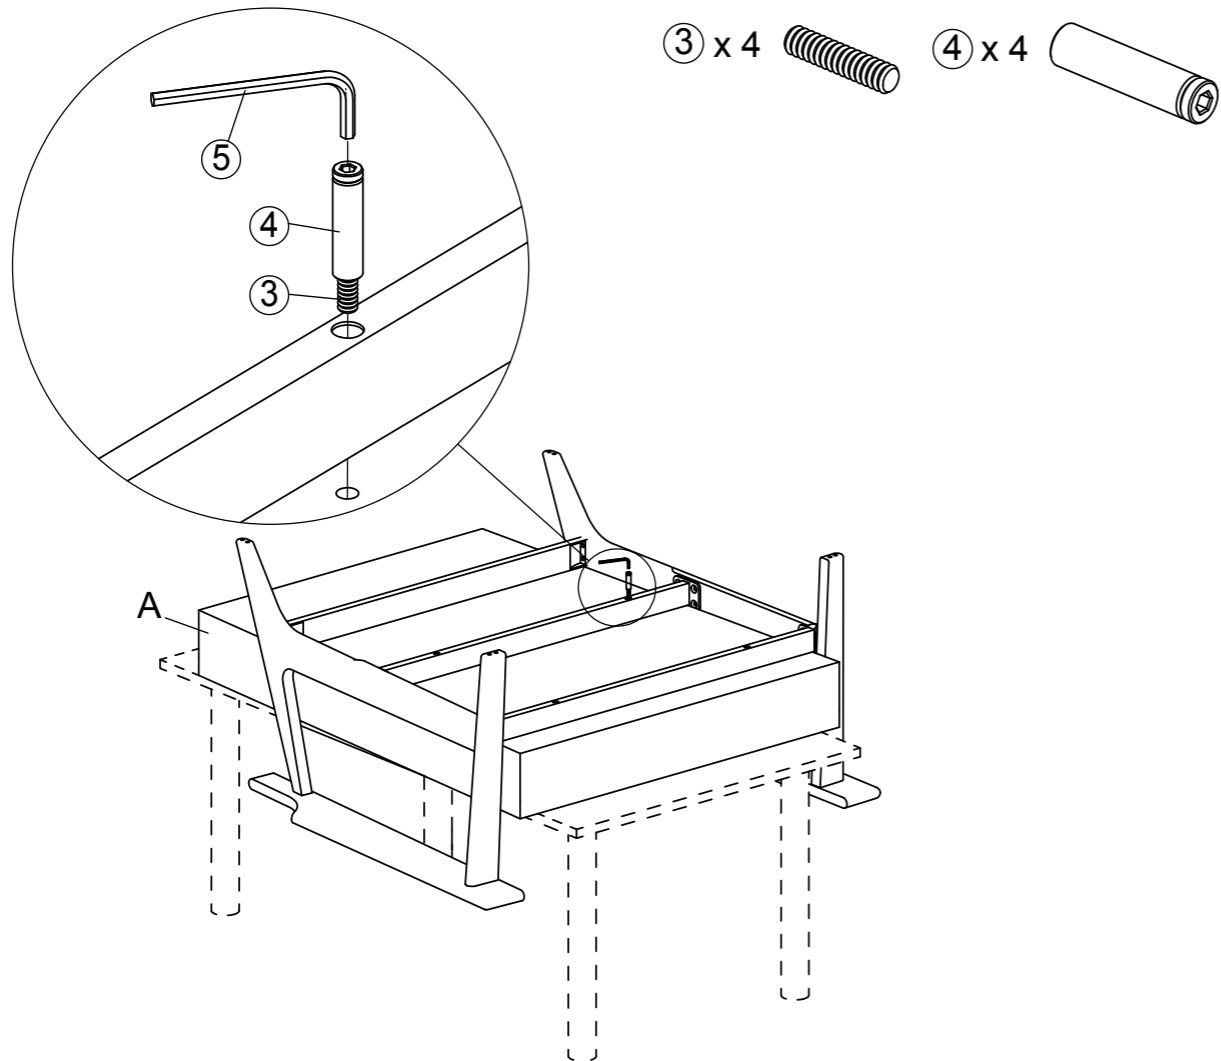

2,54 cm = 1 US INCH

2

③ x 4

④ x 4

1

CLICK

SOVE - SCHLAFEN - SLEEP - DORMIR

2

069670
FREJ CHAIR

HVILE - RUHE - RELAX - REPOSER

3

CLICK

HVILE - RUHE - RELAX - REPOSER

4

SIDDE - SITZEN - SIT - ASSISE

3