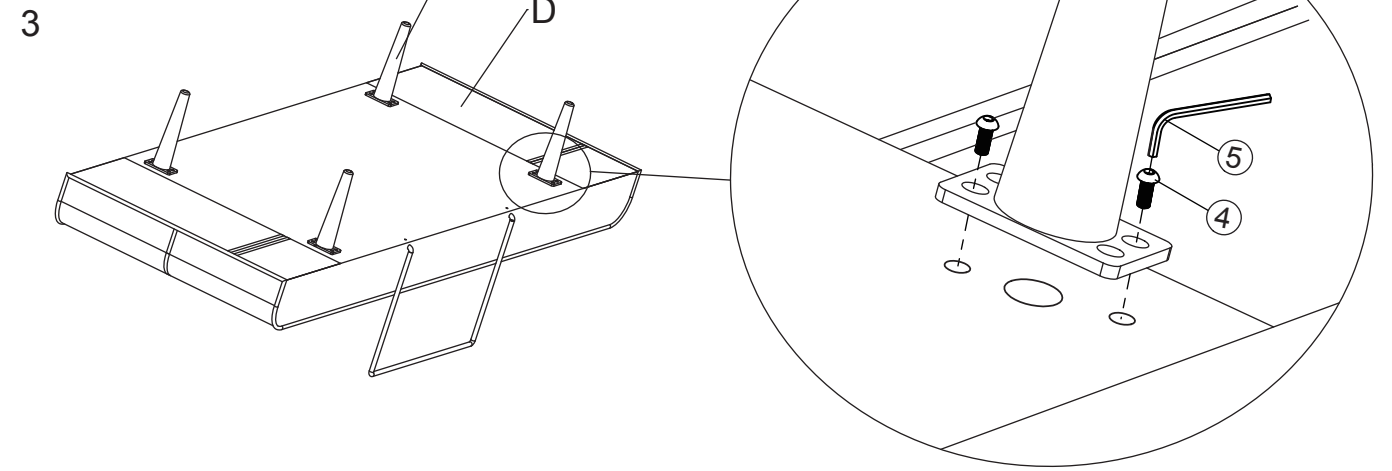

069487 ZEAL STYLETTO LEGS

- ① x2
- ② x1
- ③ x2
- ④ x8
- ⑤ x1

Betræk til puderne vil du finde, når du åbner lynlåsen under sædet.
 The cover for the cushions you will find, when you open the zipper under the seat.
 Den Kissenbezug finden Sie indem Sie den Reißverschluss unter dem Sitz öffnen.
 Vous trouverez la housse pour les coussins en ouvrant la fermeture sous le siège.
 De hoes voor de kussens vindt u onder het zitgedeelte na het openen van de rits.
 靠枕外套放在坐垫里面，取出时请拉开坐垫底布拉链。
 Чехлы для подушек Вы найдете под сиденьем дивана, расстегнув «молнию».

2.54CM=1 US INCH

1