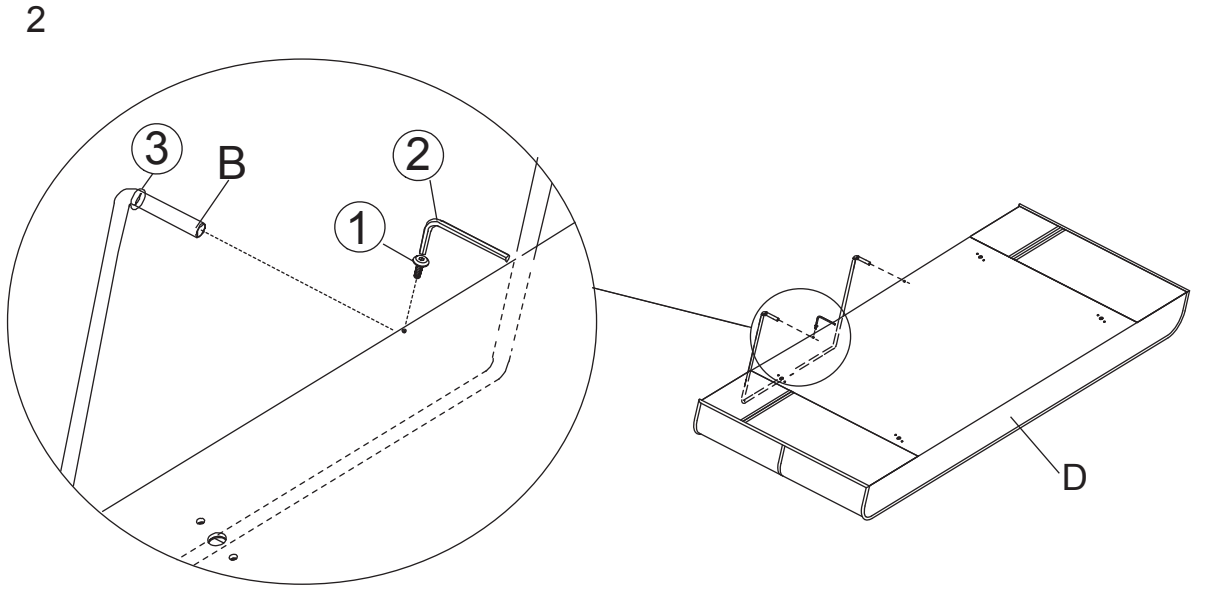

069487 ZEAL STYLETTO LEGS

- ① x2
- ② x1
- ③ x2
- ④ x8
- ⑤ x1

Betræk til puderne vil du finde, når du åbner lynlåsen under sædet.
 The cover for the cushions you will find, when you open the zipper under the seat.
 Den Kissenbezug finden Sie indem Sie den Reißverschluss unter dem Sitz öffnen.
 Vous trouverez la housse pour les coussins en ouvrant la fermeture sous le siège.
 De hoes voor de kussens vindt u onder het zitgedeelte na het openen van de rits.
 靠枕外套放在坐垫里面，取出时请拉开坐垫底布拉链。
 Чехлы для подушек Вы найдете под сиденьем дивана, расстегнув «молнию».

2.54CM=1 US INCH

1