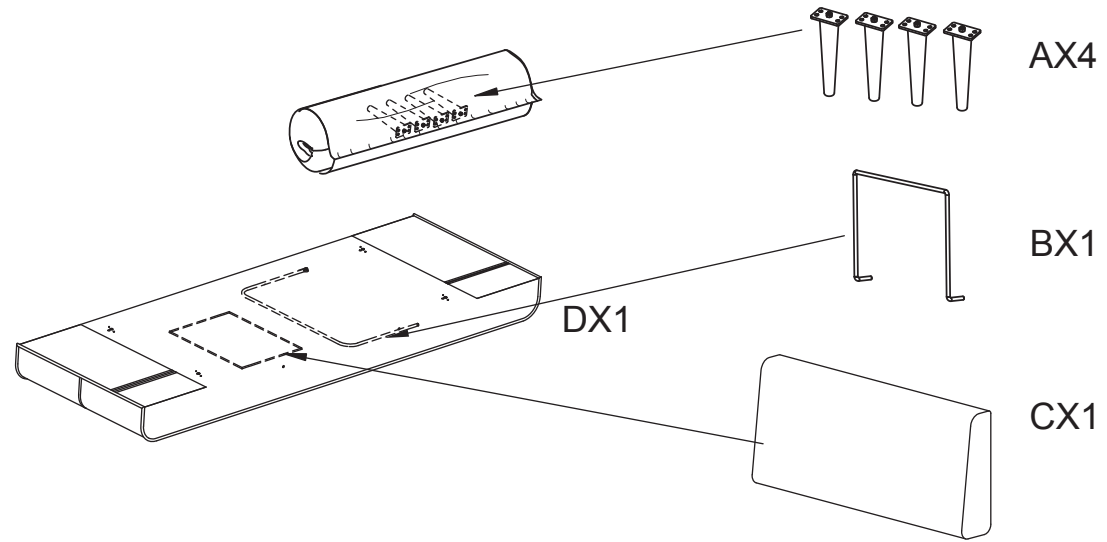

069487 ZEAL STYLETTO LEGS

- ① x2
- ② x1
- ③ x2
- ④ x8
- ⑤ x1

Betræk til puderne vil du finde, når du åbner lynlåsen under sædet.
 The cover for the cushions you will find, when you open the zipper under the seat.
 Den Kissenbezug finden Sie indem Sie den Reißverschluss unter dem Sitz öffnen.
 Vous trouverez la housse pour les coussins en ouvrant la fermeture sous le siège.
 De hoes voor de kussens vindt u onder het zitgedeelte na het openen van de rits.
 靠枕外套放在坐垫里面，取出时请拉开坐垫底布拉链。
 Чехлы для подушек Вы найдете под сиденьем дивана, расстегнув «молнию».

2.54CM=1 US INCH

1