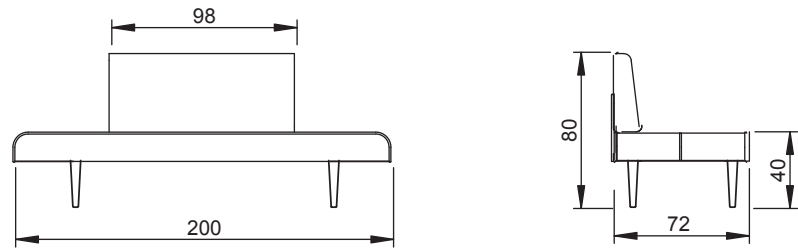

069487 ZEAL STYLETTO LEGS

- ① x2
- ② x1
- ③ x2
- ④ x8
- ⑤ x1

Betræk til puderne vil du finde, når du åbner lynlåsen under sædet.
 The cover for the cushions you will find, when you open the zipper under the seat.
 Den Kissenbezug finden Sie indem Sie den Reißverschluss unter dem Sitz öffnen.
 Vous trouverez la housse pour les coussins en ouvrant la fermeture sous le siège.
 De hoes voor de kussens vindt u onder het zitgedeelte na het openen van de rits.
 靠枕外套放在坐垫里面，取出时请拉开坐垫底布拉链。
 Чехлы для подушек Вы найдете под сиденьем дивана, расстегнув «молнию».

2.54CM=1 US INCH

1