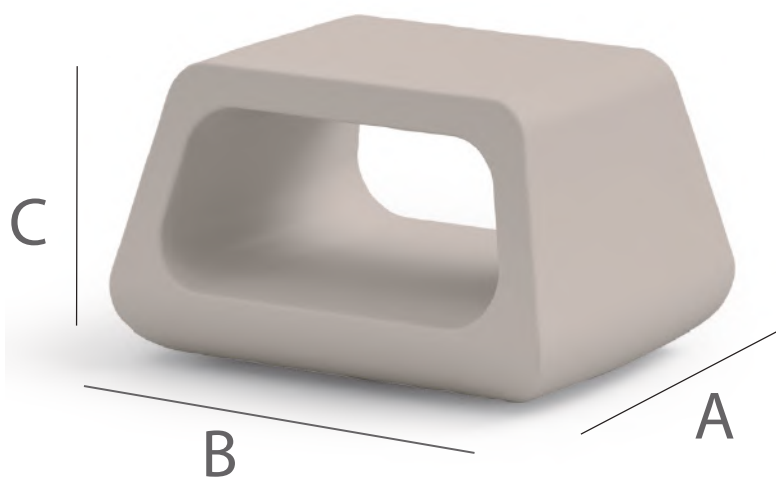

SUGAR

TAVOLINO

cod. TA310

COD.	A	B	C	Kg	Kg 	m3 
TA310-H00046	58	79	46	7	3,7	0,21

Tavolino Sugar / Sugar Coffe Table / Table Basse Sugar / Mesita Sugar

Materiale: Polietilene / Material: Polyethylene / Matériel: Polyéthylène / Material: Polietilene

SUGAR

TAVOLINO

cod. TA310

COD.	in/out	anti UV				
TA310-H00046	in/out	X	-	-65° +85°	X	PE

LYXO è un marchio VECA Spa - Via dell'Artigianato 8, 36020 Albettono (VI)
lyxodesign.com - info@lyxodesign.com